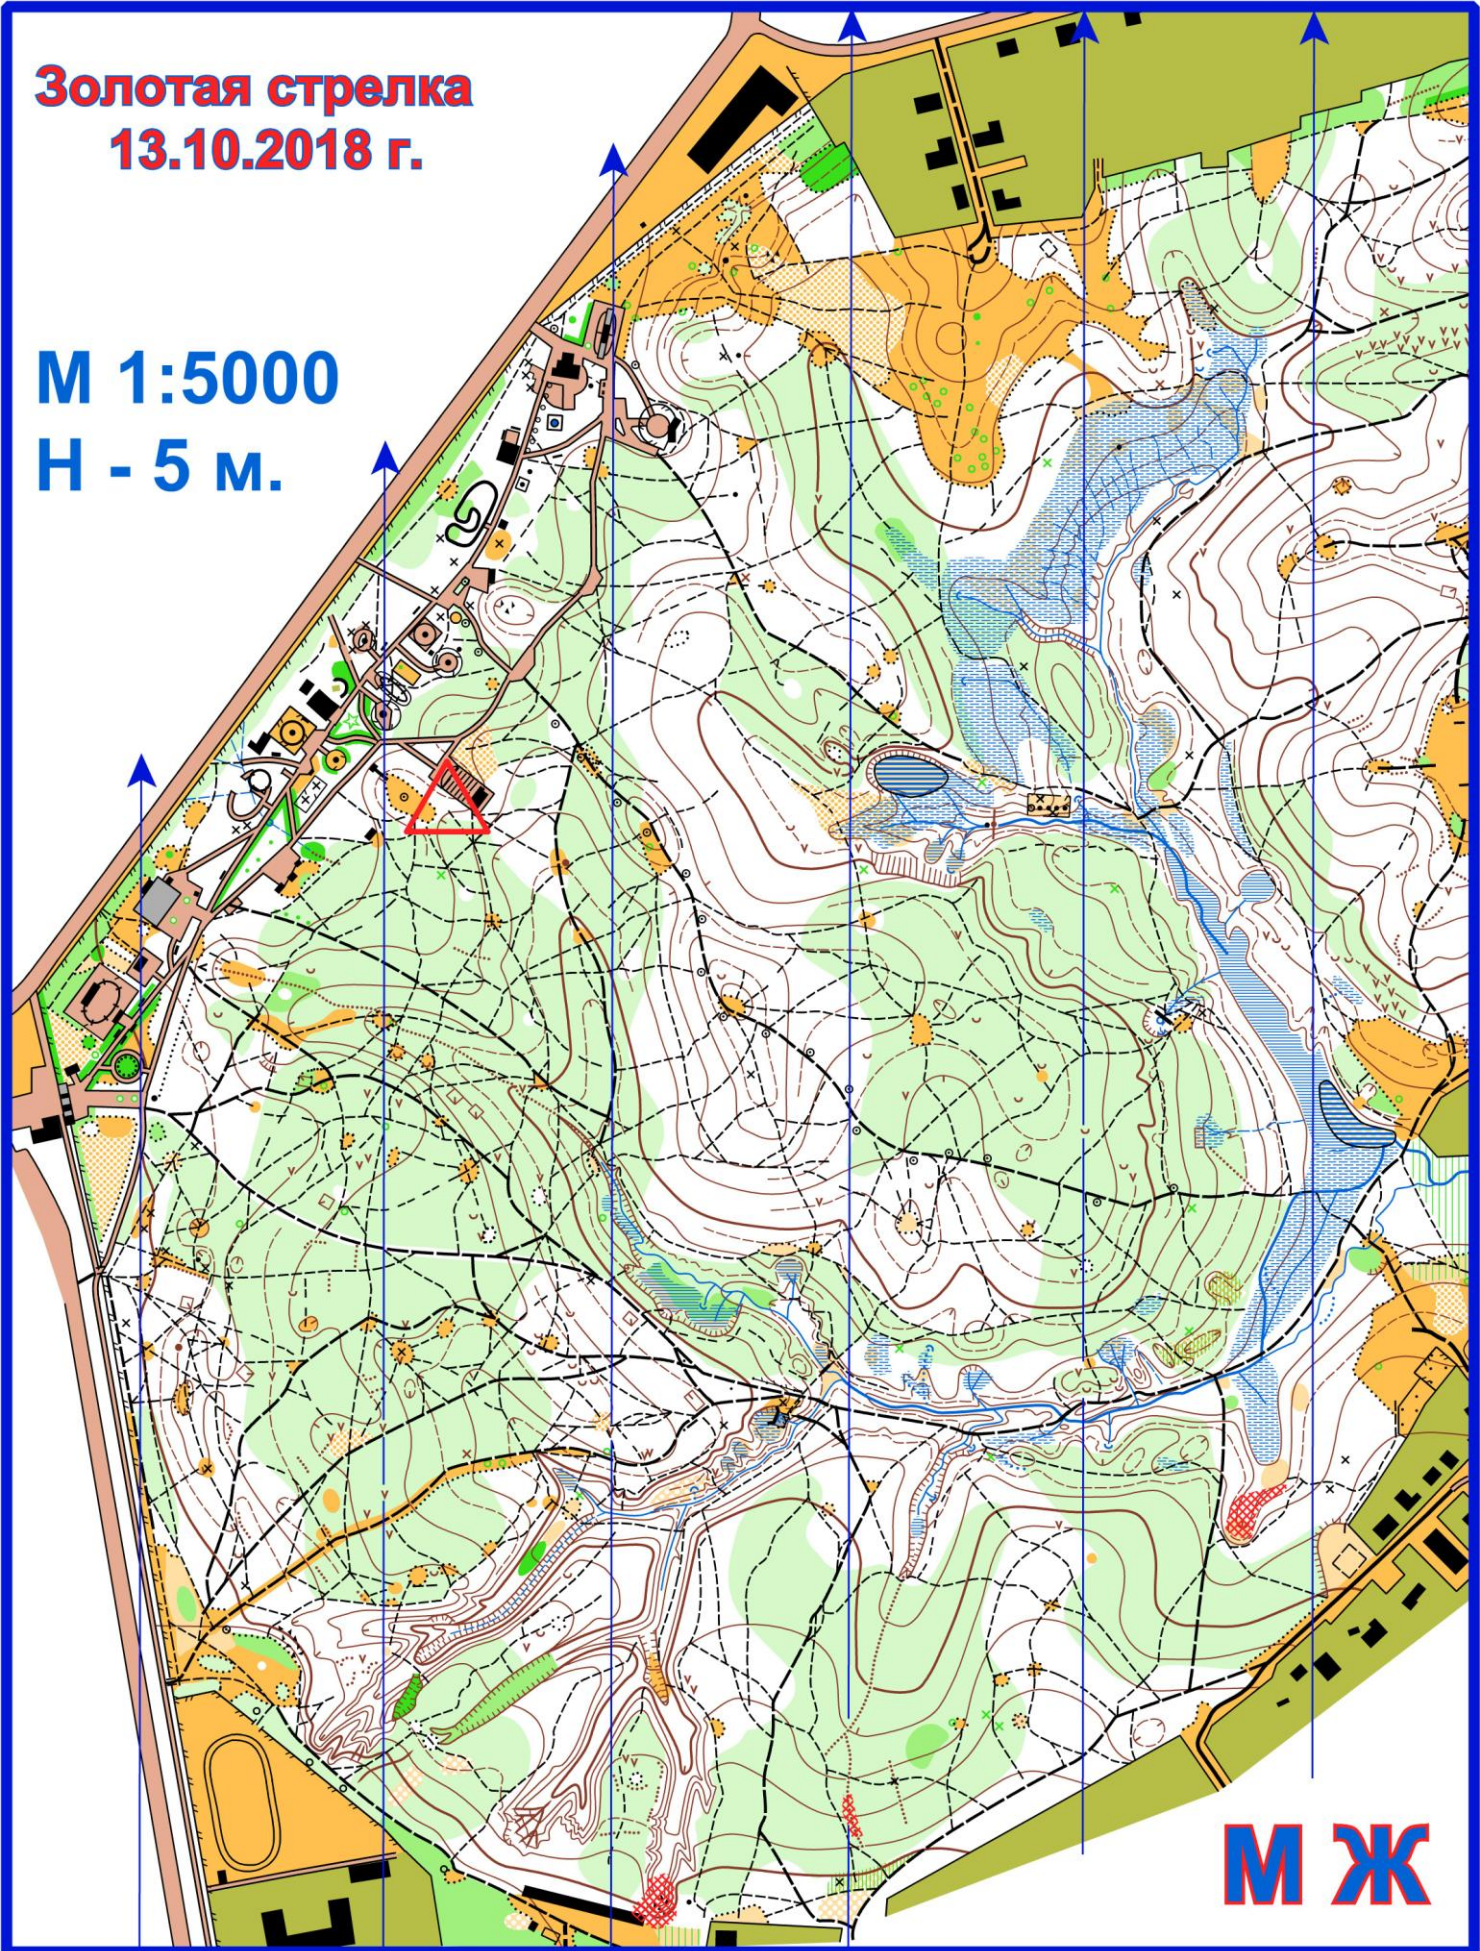

"ЗОЛОТАЯ СТРЕЛКА"

13 октября 2018 года

Техническая информация

Район соревнований: соревнования проводятся в западной части парка «Винновская роща» г. Ульяновска. Старт в районе эстрады. Начало в 10.00.

Карта: масштаб карты 1 : 5000 (в 1 сантиметре – 50 метров), высота сечения рельефа – 5 метров, формат карты – А4.

Ж-12	6 КП	1,2 км.
М-12	7 КП	1,3 км.
Ж-14	8 КП	1,8 км.
М-14	10 КП	2,0 км.
Ж-17	9 КП	2,0 км.
М-17	12 КП	2,4 км.
МЖ-21	14 КП	Выбор

Границы района соревнований:

Север – пр-т Гая (город).

Восток – ручей, переходящий в болото.

Юг – поселок Винновка (частный сектор).

Запад – ул. Хрустальная (город).

При потере ориентира выходить на Юго-Запад к ул. Хрустальной, далее к месту старта.

Удачных Всем стартов !!!

Место старта и образец карты:

Золотая стрелка
13.10.2018 г.

М 1:5000
Н - 5 м.

М Ж