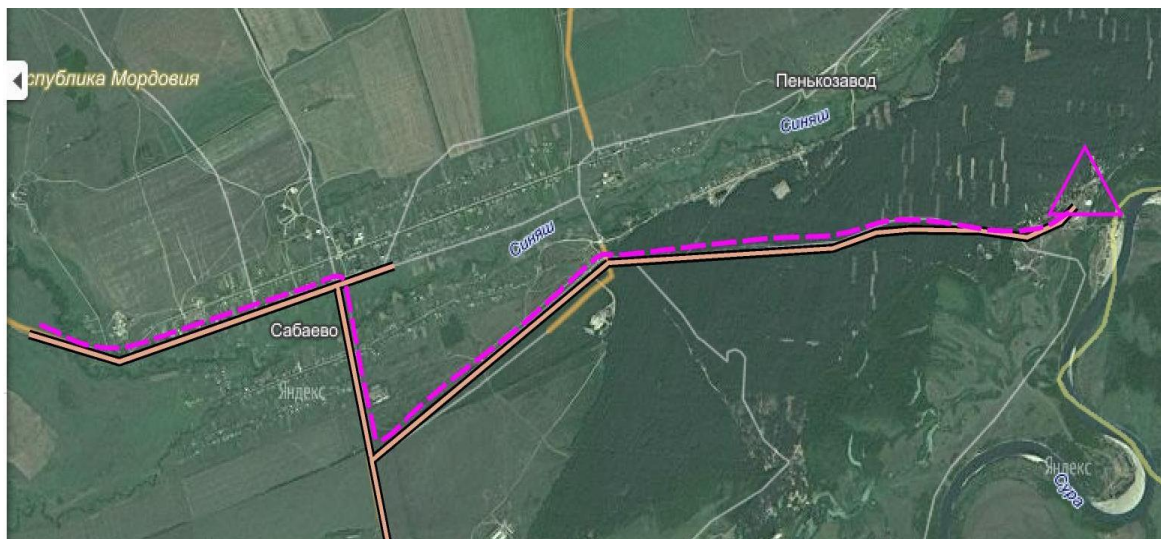

Карта:

Масштаб 1:10 000, сечение рельефа – 2,5 метра. Отпечатаны на лазерном принтере, не герметизированы.

1.9. Параметры дистанции:

Группа	Спринт	Марафон	Группа	Спринт	Марафон
Ж 12	1,5 км	3	Ж 21	3,5 км	14
Ж 14	1,8 км	6	Ж 40	3 км	11
Ж 16	2,5 км	8	Ж 50	2,5 км	8
Ж 18	3 км	11	Ж 60	1,8 км	6
М 12	1,8 км	4	М 21	4 км	23 км
М 14	2,5 км	7,5	М 40	3,5 км	14
М 16	3 км	11	М 50	3 км	11
М 18	3,5 км	14	М 60	2,5 км	8

2.0. Схема проезда.

Организаторы соревнований желают Вам успешного старта, быстрых ног и оптимального выбора пути.