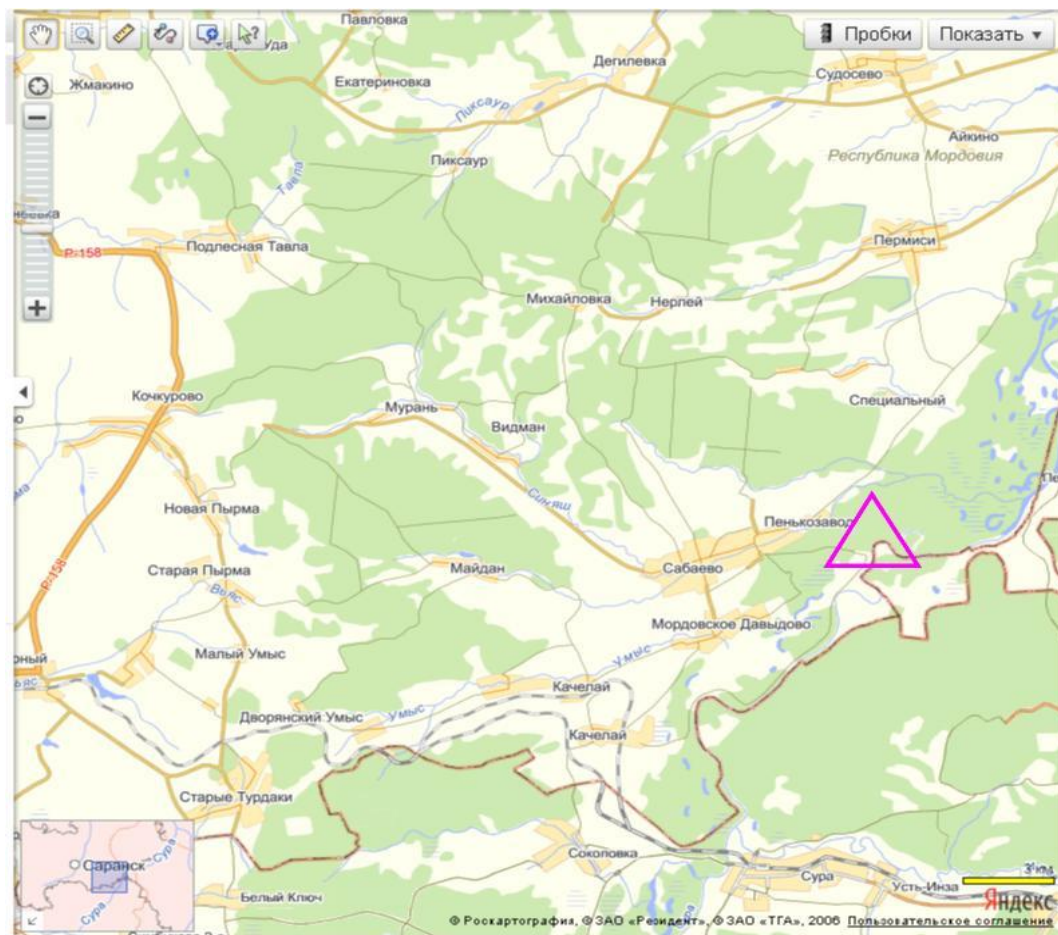

Район соревнований расположен к северу, северо-востоку от т/б «Сура». Лес преимущественно хвойных пород местами с лиственным подлеском. Залесенность района 80%. Открытые участки местности представляют собой вырубки различной давности. К особенностям можно отнести вырубки, засаженные хвойными породами леса, где присутствует весь набор знаков отражающих растительность и проходимость.

В связи с пожароопасной ситуацией последних лет на местности появилось много противопожарных пропашек (в основном параллельно дорогам и по старым тропам) на карте они отсутствуют. Старые пропашки показаны знаком тропы (в труднопробегаемом лесу).

Карта:

Масштаб 1:10 000, сечение рельефа – 2,5 метра. Отпечатаны на лазерном принтере, не герметизированы.

1.9. Параметры дистанции:

Группа	Спринт	Марафон	Группа	Спринт	Марафон
Ж 12	1,5 км	3	Ж 21	3,5 км	14
Ж 14	1,8 км	6	Ж 40	3 км	11
Ж 16	2,5 км	8	Ж 50	2,5 км	8
Ж 18	3 км	11	Ж 60	1,8 км	6
М 12	1,8 км	4	М 21	4 км	23 км
М 14	2,5 км	7,5	М 40	3,5 км	14
М 16	3 км	11	М 50	3 км	11
М 18	3,5 км	14	М 60	2,5 км	8

2.0. Схема проезда.

Организаторы соревнований желают Вам успешного старта, быстрых ног и оптимального выбора пути.